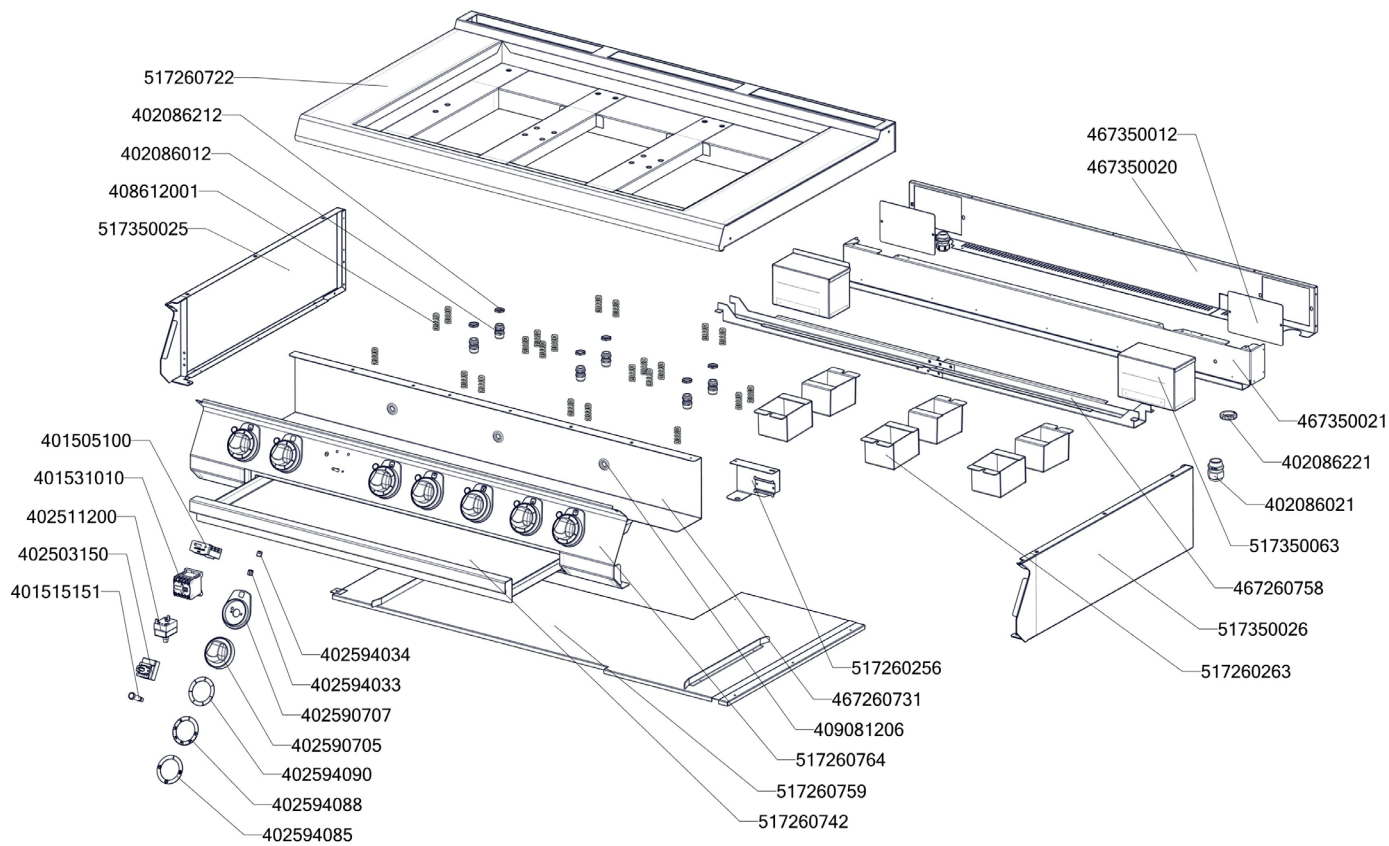

Exploded view

SPLT 7120/21 E

ROZKRES 2/3