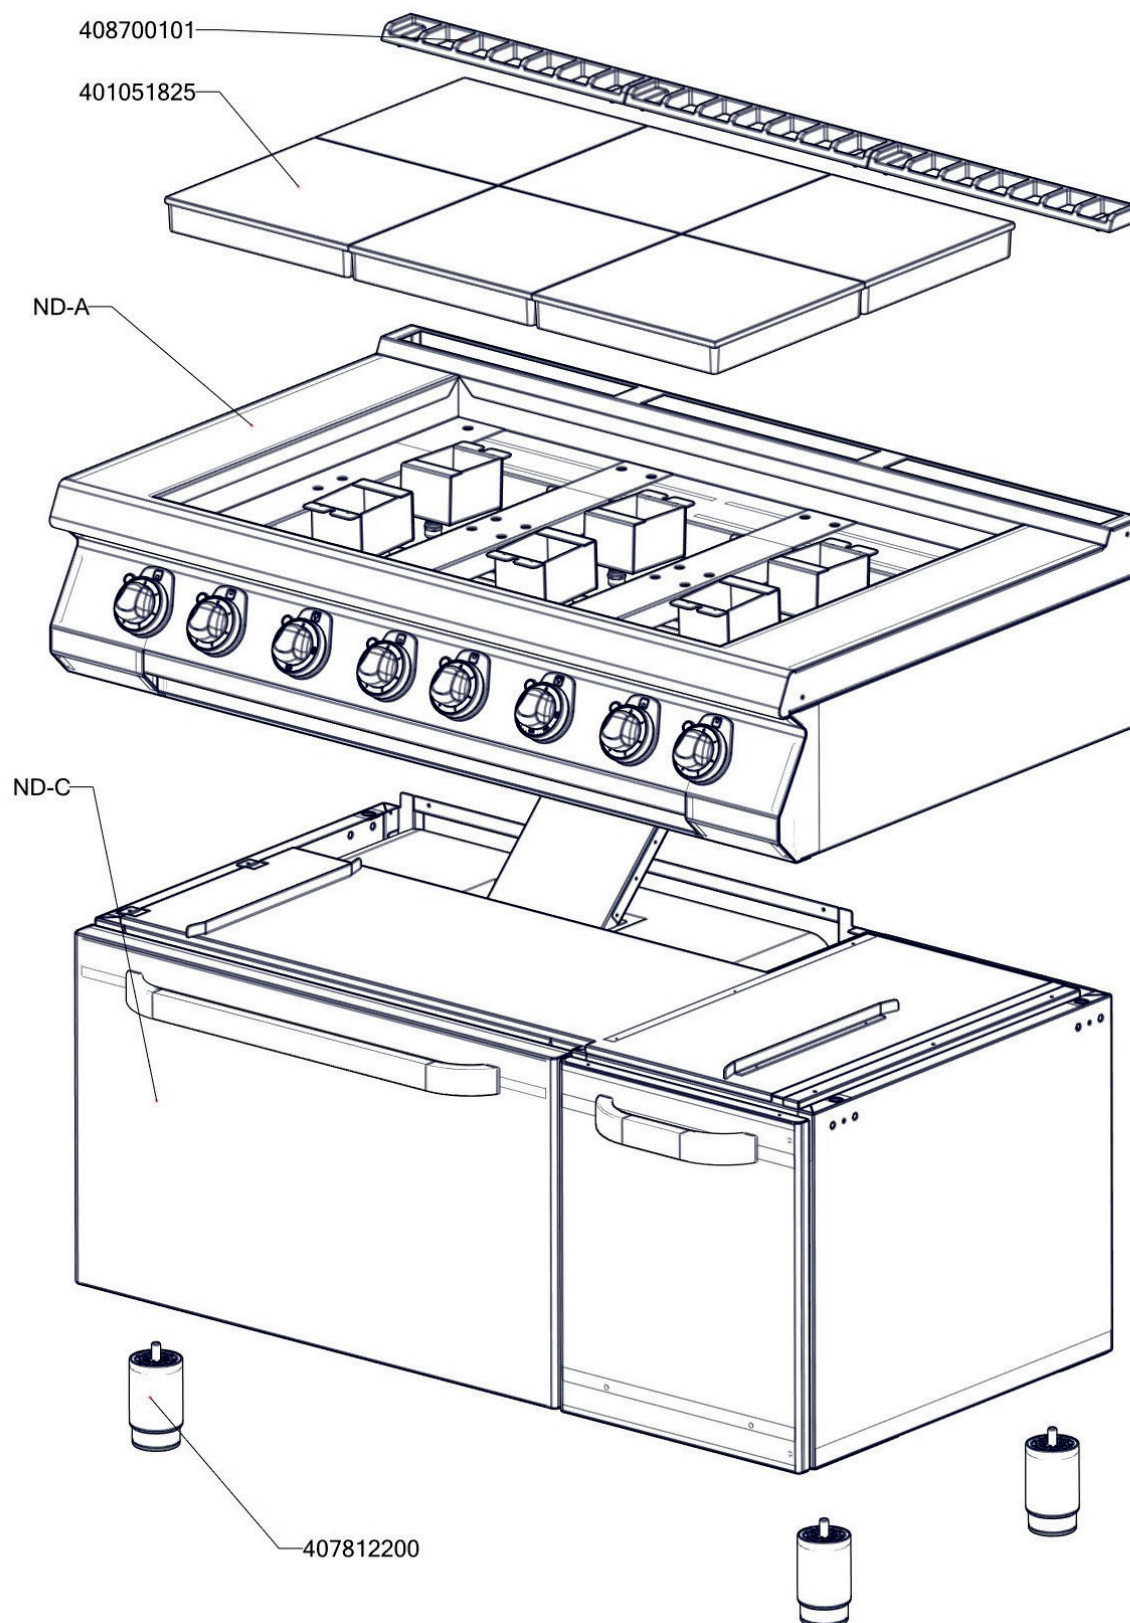

Exploded view

SPLT 7120/21 E

ROZKRES 1/3