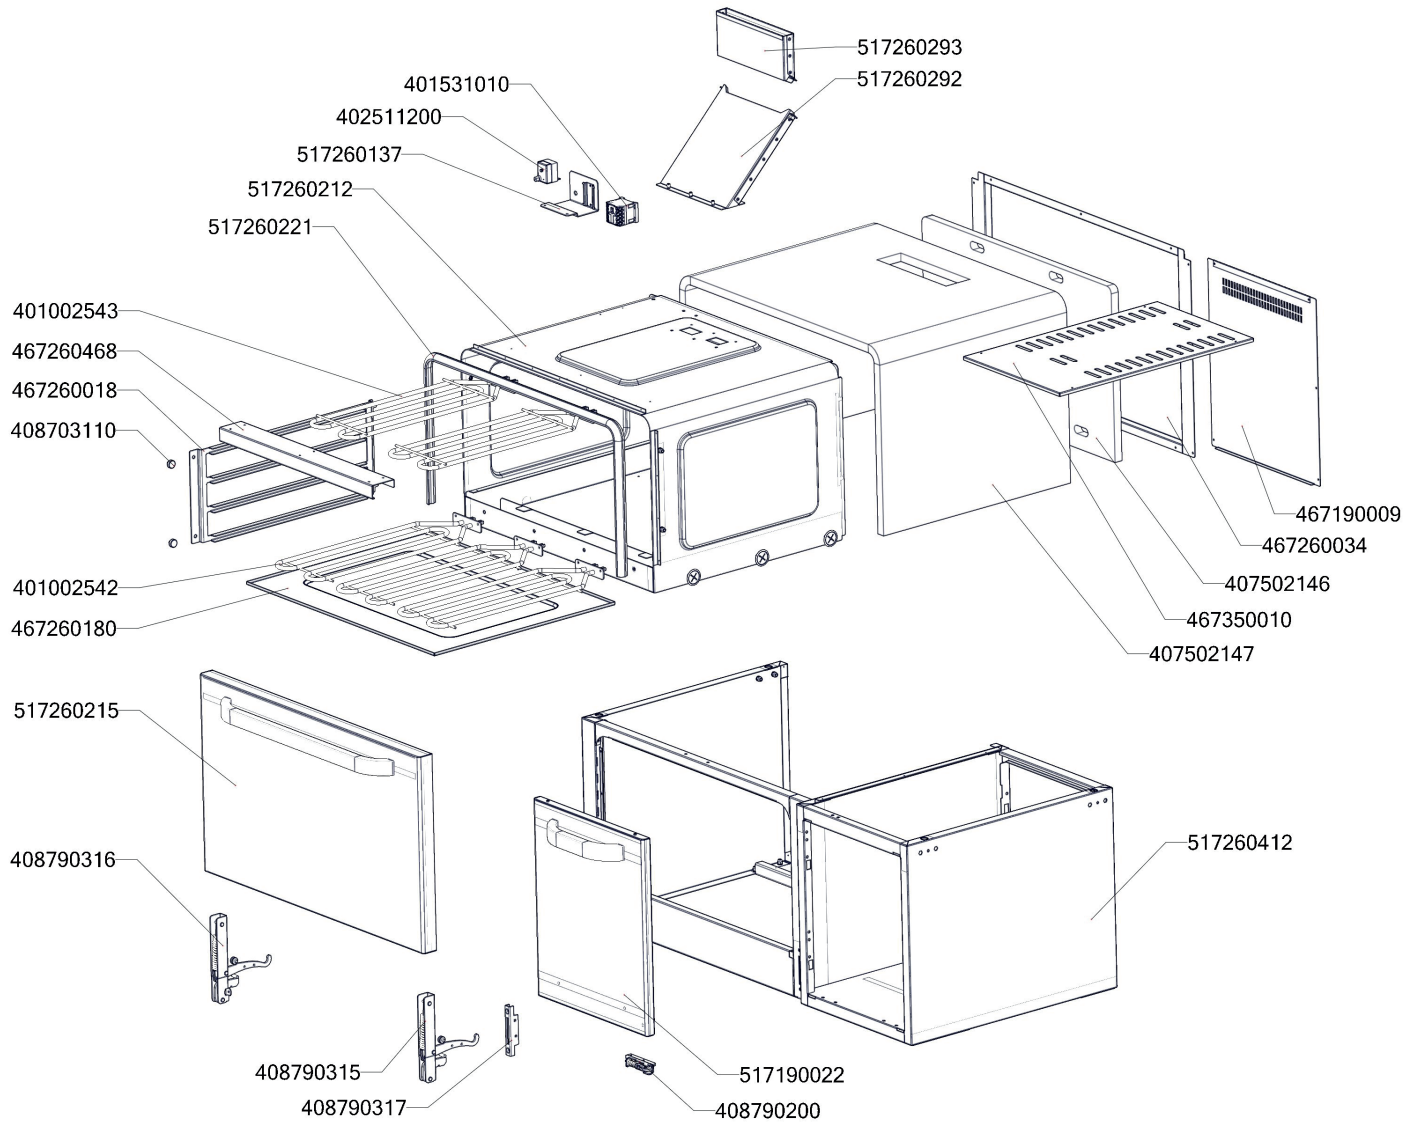

ROZKRES 3/3

Exploded view

SPLT 7120/21 E

POLOŽKA	ČÍSLO
Matice k pancéřové hadici pr.12	527260610
Pojistný kroužek vnější 12 - ségrovka DIN 471	408540017
Hadice kov pr. 12,0x15,0	409085117
SP71415 - odstínění kontaktů plotny SPL	467261415
SP71416 - kryt kontaktů plotny SPL	467261416
Plotýnka elektrická 300x300 2500 W	401051835
Kabelová vývodka PG 21	402086021
Podložka regulačního knoflíku L700 chrom	402590707
Regulační knoflík chrom L700 E	402590705
Samolep. etiketa se stupnicí SP-E L700	402594090
Samolepící značka - sporák	402594034
Matka vývodky PG 21	402086221
Kontrolka kulatá zelená LED L700	401515151
Kontrolka kulatá bílá LED L700	401515152
Přepínač otočný SPE keramický - fastony	401505114
Přepínač otočný CF - 4 polohy	401505111
Kabelová vývodka PG 16	402086016
Matka vývodky PG 16	402086216
Pružina dveří E- tlačná	408612001
Samolep. etiketa el. trouba L700	402594085
Samolep. etiketa se stupnicí FT-E L700	402594088
Samolepící značka - šipka	402594033
Termostat pojistný 360°C 1 fáz. PT, BR-G	402511200
Termostat pracovní 50-300°C 1 fáz. PT	402503150
Stykač 20A AC-1, 11BG09T4A240 LOVATO	401531021
Noha stavitelná nerez + nerez noha	407812200
Topné těleso trouby L700 - 1500 W	401002542
Topné těleso trouby L700 - 900 W	401002543
Rošt komínku L700 posmaltovaný - nákup	408700105
NM70020 Zadní kryt 7120	467350020
NM70012 Dvířka rozvaděče	467350012
NM70021 Zadní výztuha 7120	467350021
SP70731 kryt el. prvků SPL7120	467260731
SP70220 držák dolních těles SPT-780 GE	467260220
SP70018 zásuv trouby SPTG 780	467260018
SP70034 zadní kryt podstavy SPTG 780	467260034
P70009 Zadní díl podstavby 740	467190009
SP70180 kryt komory el trouby L700	467260180
SP70185 držák kapilár el trouba L700	467260185
polotovar SP70764 Panel přední SPLT-7120	517260764
polotovar SP70722 Vrchní deska čištěná SPL7120	517260722
polotovar NM70025 levá bočnice topu L700	517350025
polotovar NM70026 pravá bočnice topu L700	517350026
polotovar NM70063 rozvaděč PG21	517350063
polotovar SP70742 šuplík broušený SPL7120	517260742